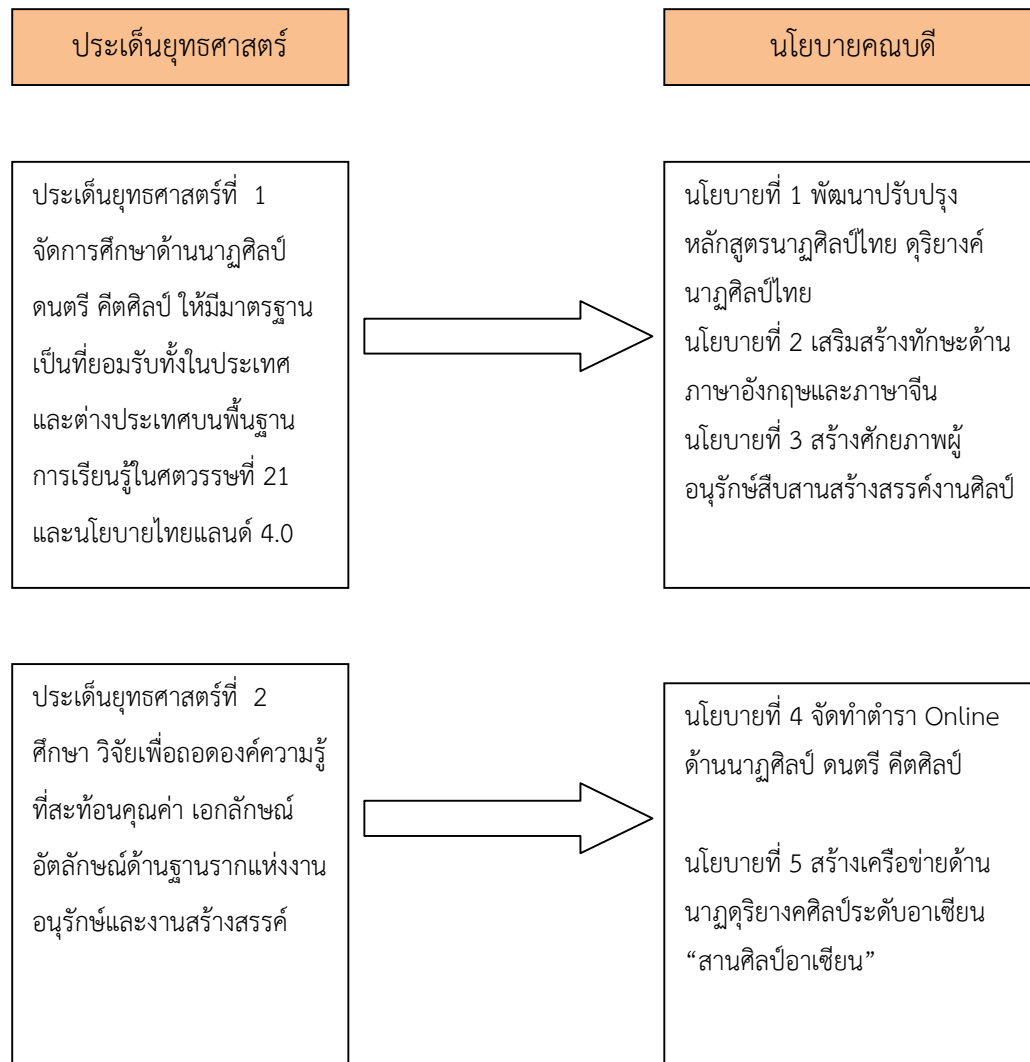

แผนผังเชื่อมโยงวิสัยทัศน์สู่แผนการปฏิบัติ

แผนการเชื่อมโยงประเด็นยุทธศาสตร์สถาบันกับคณะ

แผนการเชื่อมโยงประเด็นยุทธศาสตร์สถาบันกับคณะ (ต่อ)

แผนการเชื่อมโยงประเด็นยุทธศาสตร์สถาบันกับคณะ (ต่อ)

การเชื่อมโยงประเด็นยุทธศาสตร์คณะกับนโยบายคณบดีที่เสนอต่อสภาสถาบัน

การเชื่อมโยงประเด็นยุทธศาสตร์คณะกับนโยบายคณบดีที่เสนอต่อสภาสถาบัน (ต่อ)

การเชื่อมโยงประเด็นยุทธศาสตร์คณะกับนโยบายคณบดีที่เสนอต่อสภาสถาบัน (ต่อ)

การเชื่อมโยงประเด็นยุทธศาสตร์คณะกับนโยบายคณบดีที่เสนอต่อสภาสถาบัน (ต่อ)