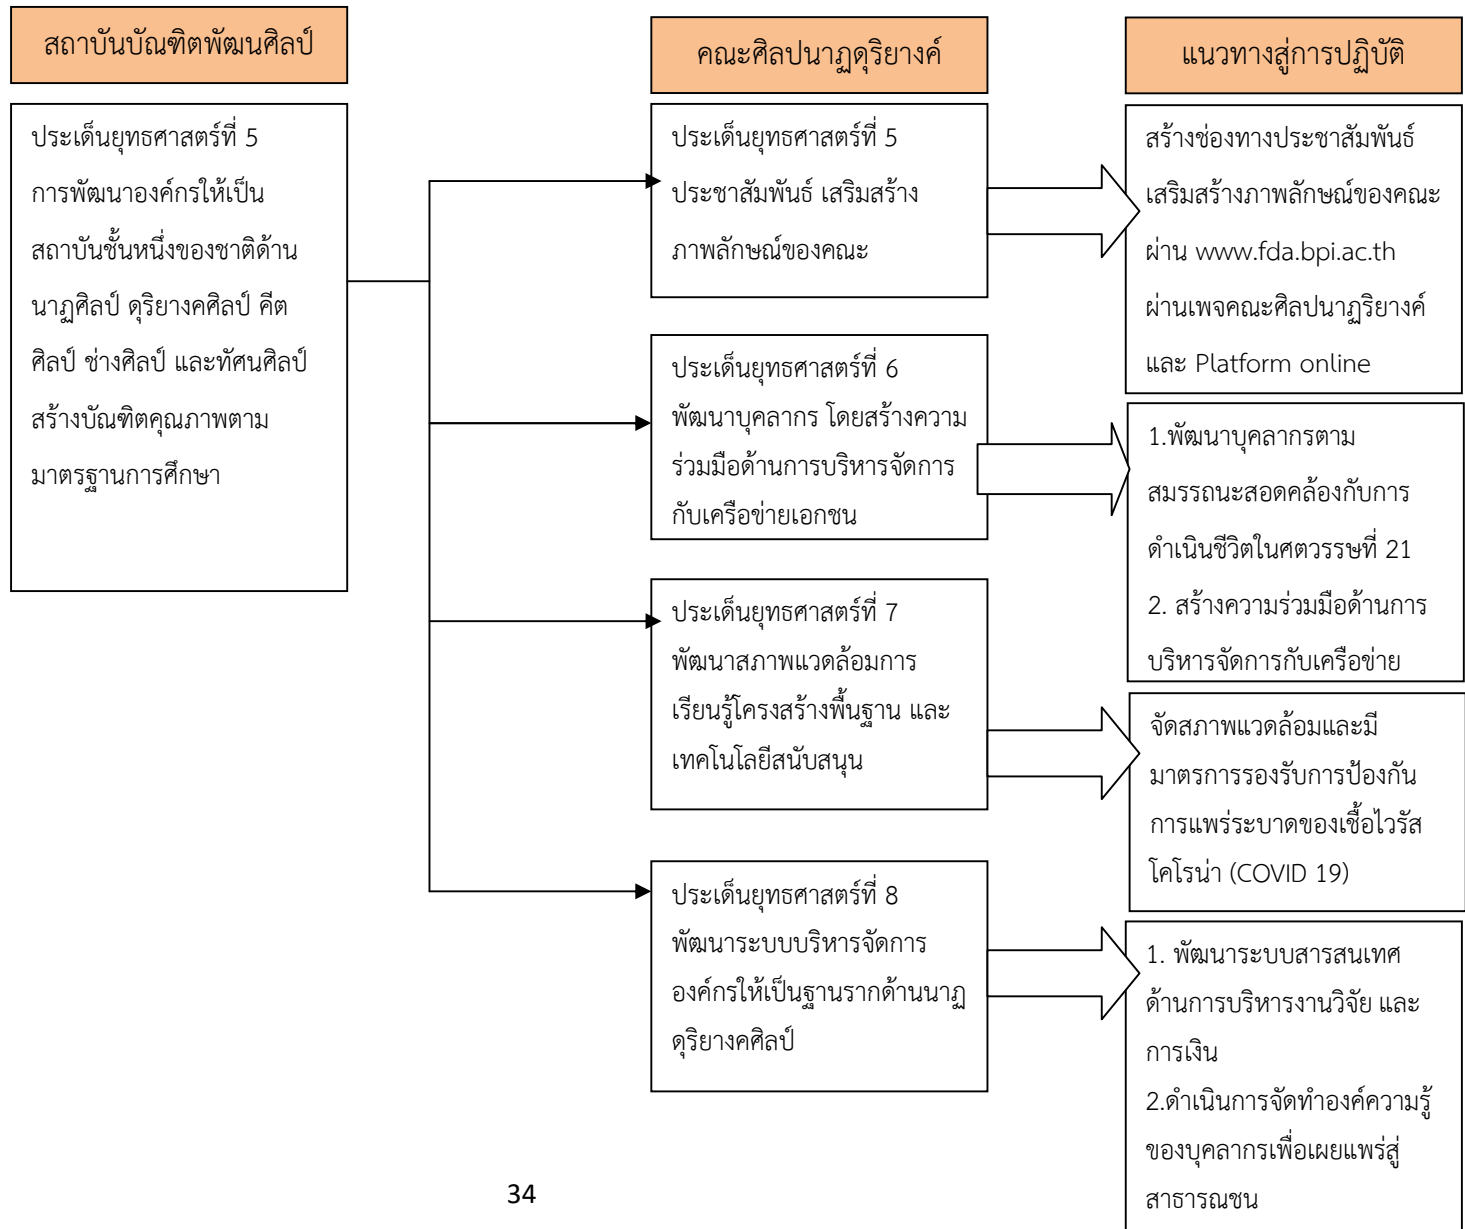

แผนผังเชื่อมโยงวิสัยทัศน์สู่แผนการปฏิบัติ

แผนการเชื่อมโยงประเด็นยุทธศาสตร์สถาบันกับคณะ

แผนการเชื่อมโยงประเด็นยุทธศาสตร์สถาบันกับคณะ (ต่อ)

แผนการเชื่อมโยงประเด็นยุทธศาสตร์สถาบันกับคณะ (ต่อ)

การเชื่อมโยงประเด็นยุทธศาสตร์คณะกับนโยบายคณบดีที่เสนอต่อสภาสถาบัน

การเชื่อมโยงประเด็นยุทธศาสตร์คณะกับนโยบายคณบดีที่เสนอต่อสภาสถาบัน (ต่อ)

การเชื่อมโยงประเด็นยุทธศาสตร์คณะกับนโยบายคณบดีที่เสนอต่อสภาสถาบัน (ต่อ)

การเชื่อมโยงประเด็นยุทธศาสตร์คณะกับนโยบายคณบดีที่เสนอต่อสภาสถาบัน (ต่อ)