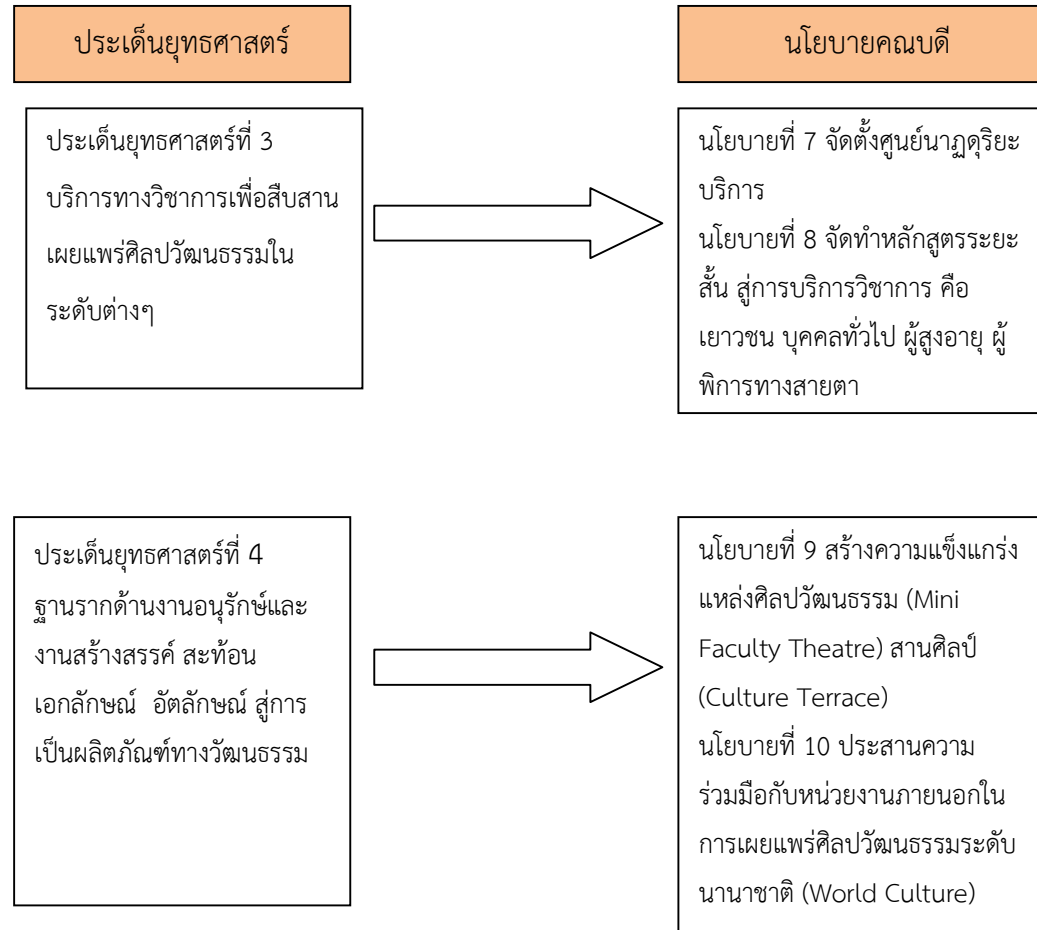

แผนผังเชื่อมโยงวิสัยทัศน์สู่แผนการปฏิบัติ

แผนการเชื่อมโยงประเด็นยุทธศาสตร์สถาบันกับคณะ

แผนการเชื่อมโยงประเด็นยุทธศาสตร์สถาบันกับคณะ (ต่อ)

แผนการเชื่อมโยงประเด็นยุทธศาสตร์สถาบันกับคณะ (ต่อ)

การเชื่อมโยงประเด็นยุทธศาสตร์คณะกับนโยบายคณบดีที่เสนอต่อสภาสถาบัน

การเชื่อมโยงประเด็นยุทธศาสตร์คณะกับนโยบายคณบดีที่เสนอต่อสภาสถาบัน (ต่อ)

การเชื่อมโยงประเด็นยุทธศาสตร์คณะกับนโยบายคณบดีที่เสนอต่อสภาสถาบัน (ต่อ)

การเชื่อมโยงประเด็นยุทธศาสตร์คณะกับนโยบายคณบดีที่เสนอต่อสภาสถาบัน (ต่อ)