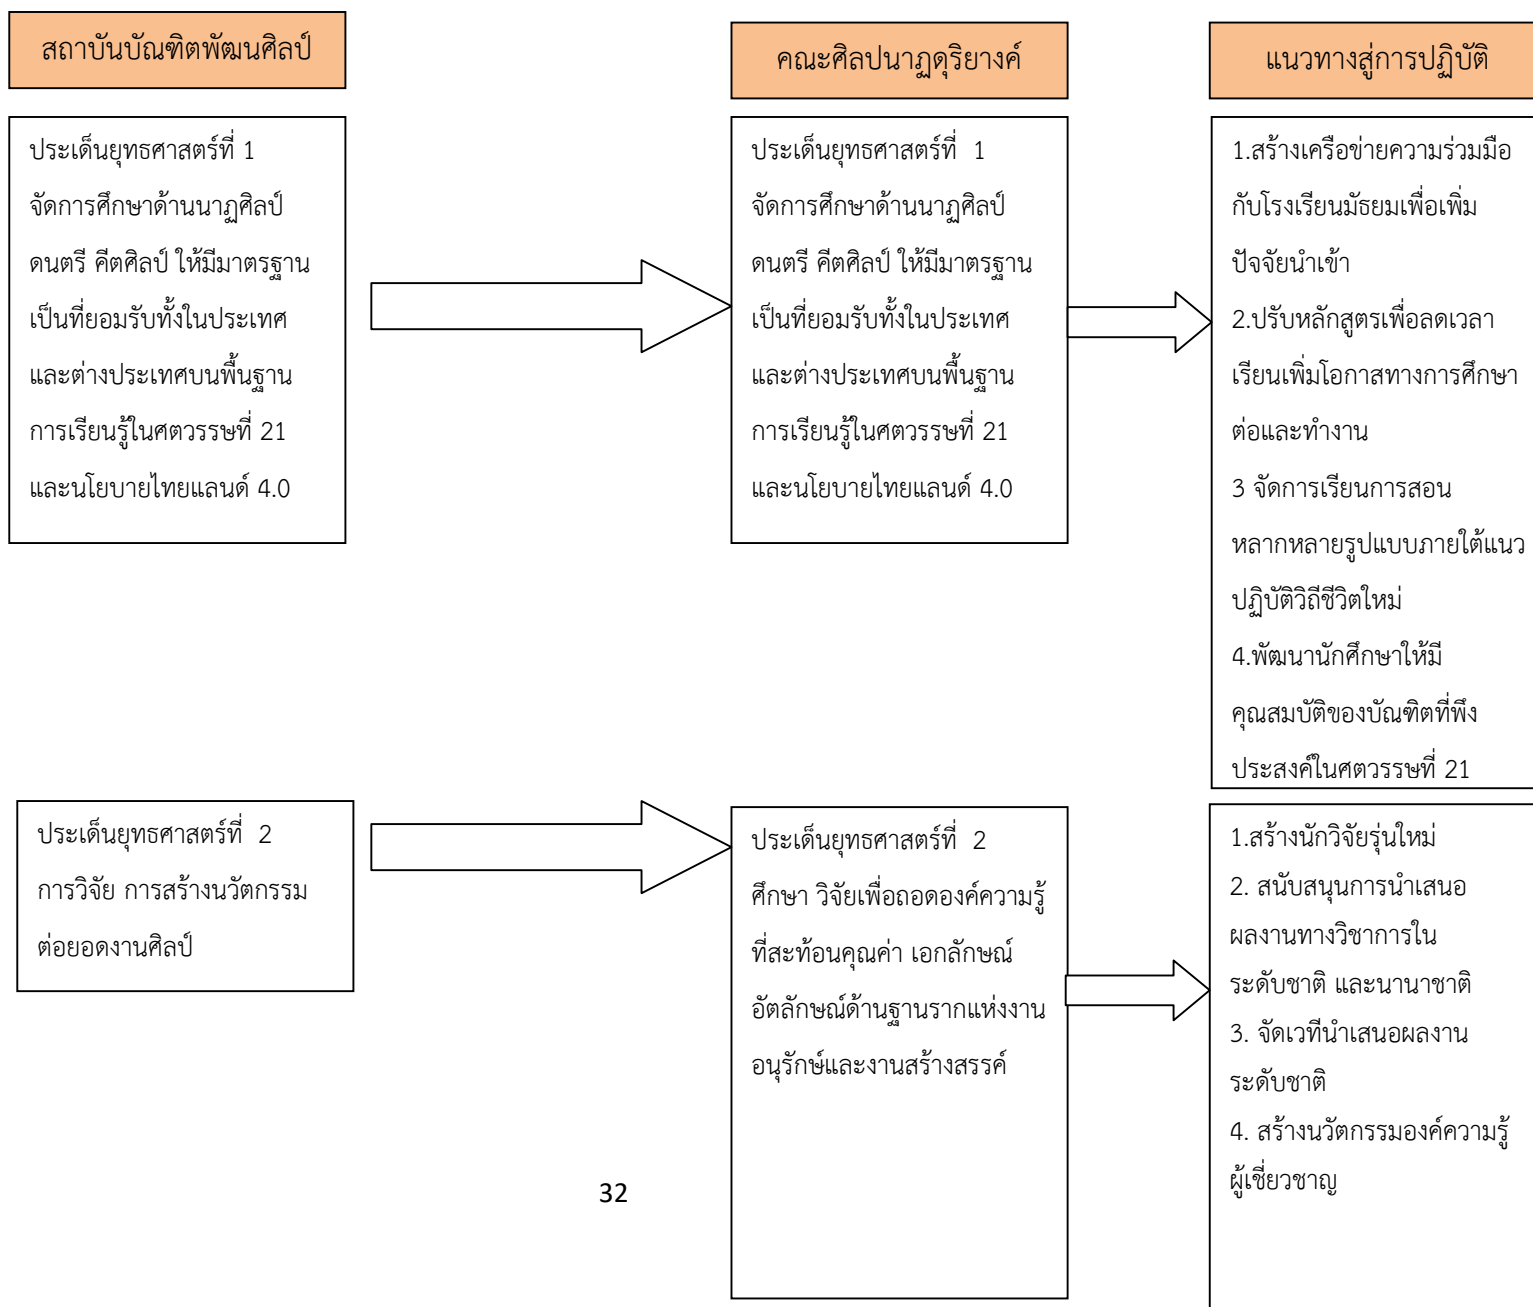

แผนผังเชื่อมโยงวิสัยทัศน์สู่แผนการปฏิบัติ

แผนการเชื่อมโยงประเด็นยุทธศาสตร์สถาบันกับคณะ

แผนการเชื่อมโยงประเด็นยุทธศาสตร์สถาบันกับคณะ (ต่อ)

แผนการเชื่อมโยงประเด็นยุทธศาสตร์สถาบันกับคณะ (ต่อ)

การเชื่อมโยงประเด็นยุทธศาสตร์คณะกับนโยบายคณบดีที่เสนอต่อสภาสถาบัน

การเชื่อมโยงประเด็นยุทธศาสตร์คณะกับนโยบายคณบดีที่เสนอต่อสภาสถาบัน (ต่อ)

การเชื่อมโยงประเด็นยุทธศาสตร์คณะกับนโยบายคณบดีที่เสนอต่อสภาสถาบัน (ต่อ)

การเชื่อมโยงประเด็นยุทธศาสตร์คณะกับนโยบายคณบดีที่เสนอต่อสภาสถาบัน (ต่อ)